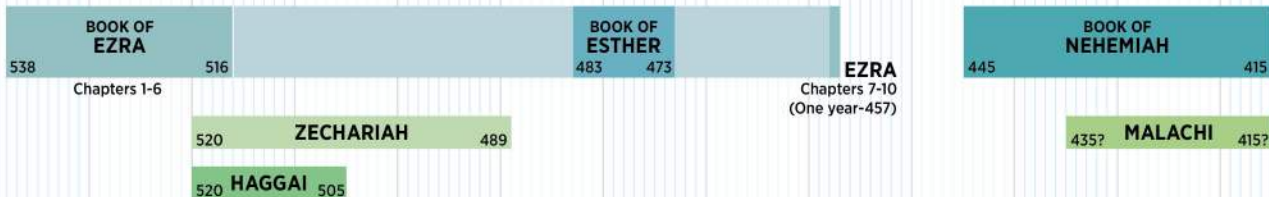

THE TIMES OF EZRA, NEHEMIAH, AND ESTHER

540 530 520 510 500 490 480 470 460 450 440 430 420 410

MEDO-PERSIAN KINGS

540 530 520 510 500 490 480 470 460 450 440 430 420 410